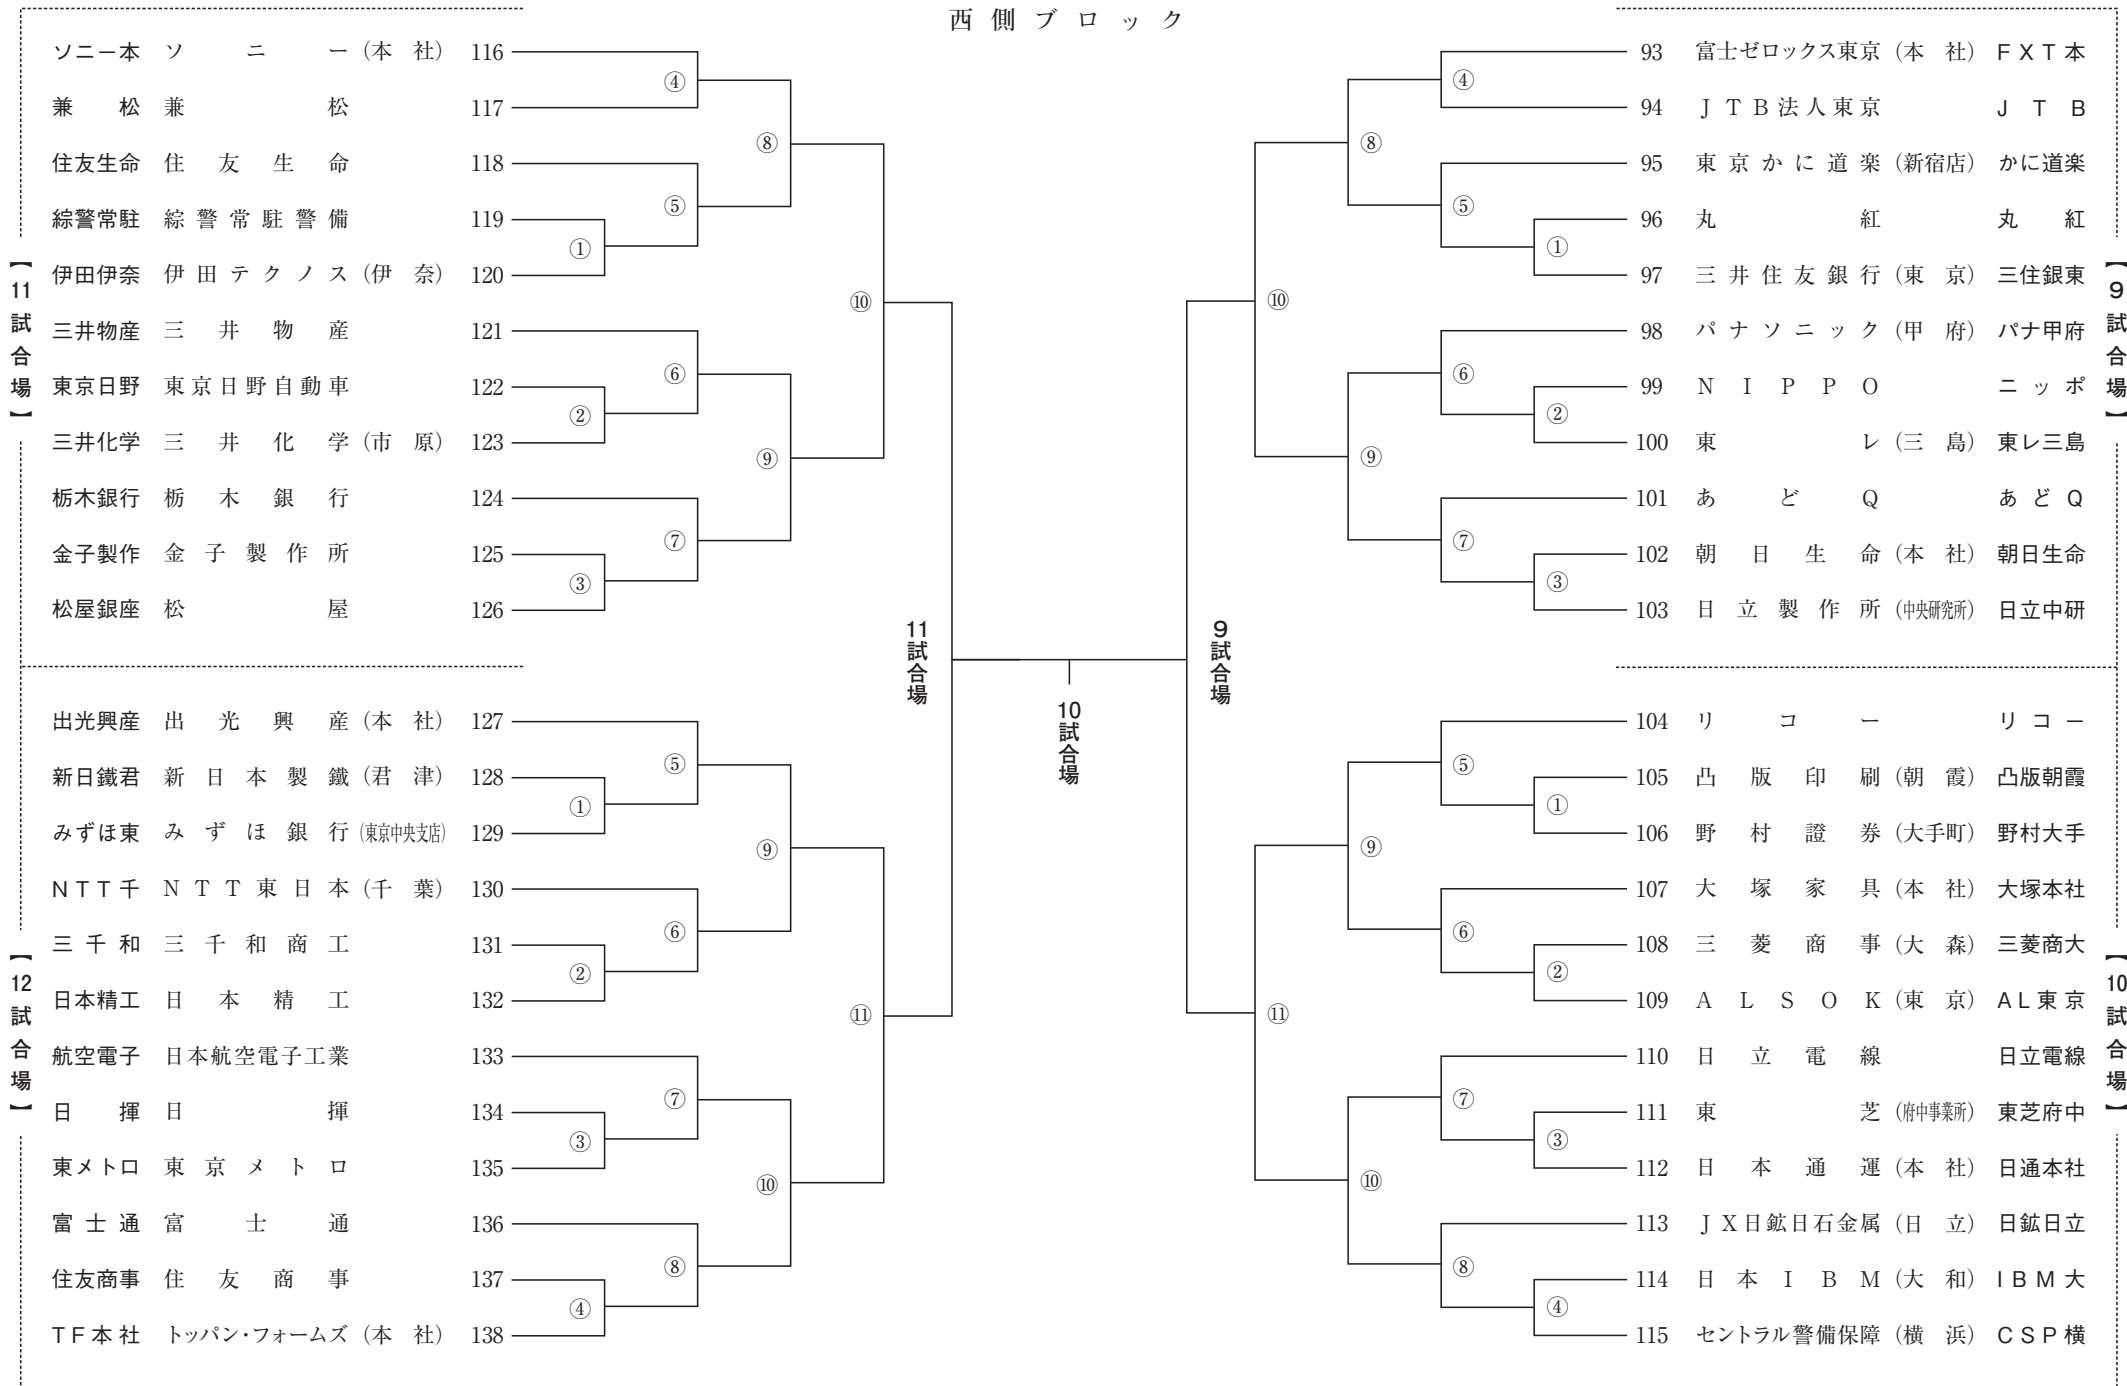

第 53 回 関 東 実 業 団 剣 道 大 会 組 合 せ 表

東 側 ブ ロ ッ ク

【 3 試 合 場 】

【 4 試 合 場 】

【 1 試 合 場 】

【 2 試 合 場 】

3 試 合 場

6 試 合 場

1 試 合 場

1 試 合 場

2 試 合 場

第 53 回 関 東 実 業 団 剣 道 大 会 組 合 せ 表

西 側 ブ ロ ッ ク

第 53 回 関 東 実 業 団 剣 道 大 会 組 合 せ 表

西 側 ブ ロ ッ ク