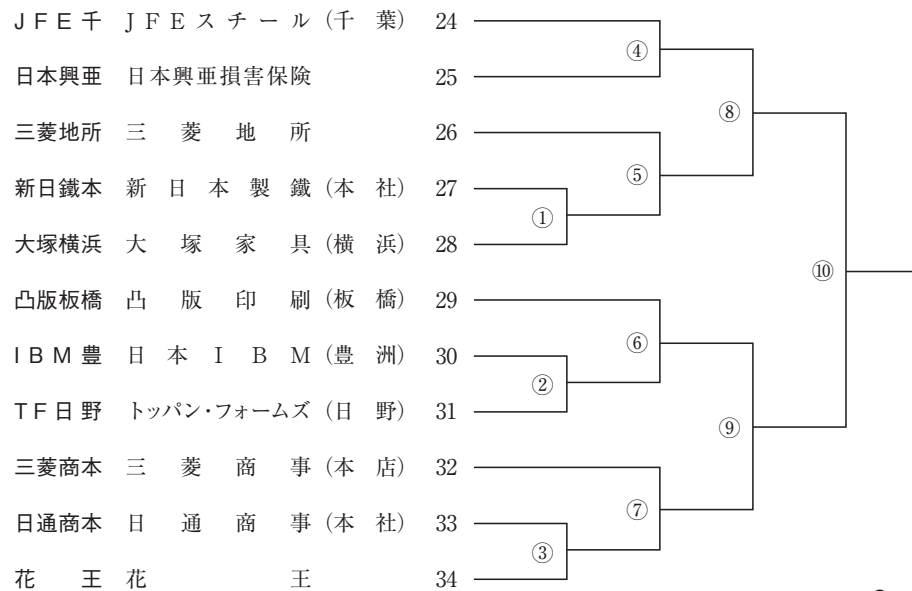

第 53 回 関 東 実 業 団 剣 道 大 会 組 合 せ 表

東 側 ブ ロ ッ ク

【 3 試 合 場 】

【 4 試 合 場 】

【 1 試 合 場 】

【 2 試 合 場 】

3 試 合 場

6 試 合 場

1 試 合 場

1 試 合 場

2 試 合 場

第 53 回 関 東 実 業 団 剣 道 大 会 組 合 せ 表

西 側 ブ ロ ッ ク

第 53 回 関 東 実 業 団 剣 道 大 会 組 合 せ 表

西 側 ブ ロ ッ ク